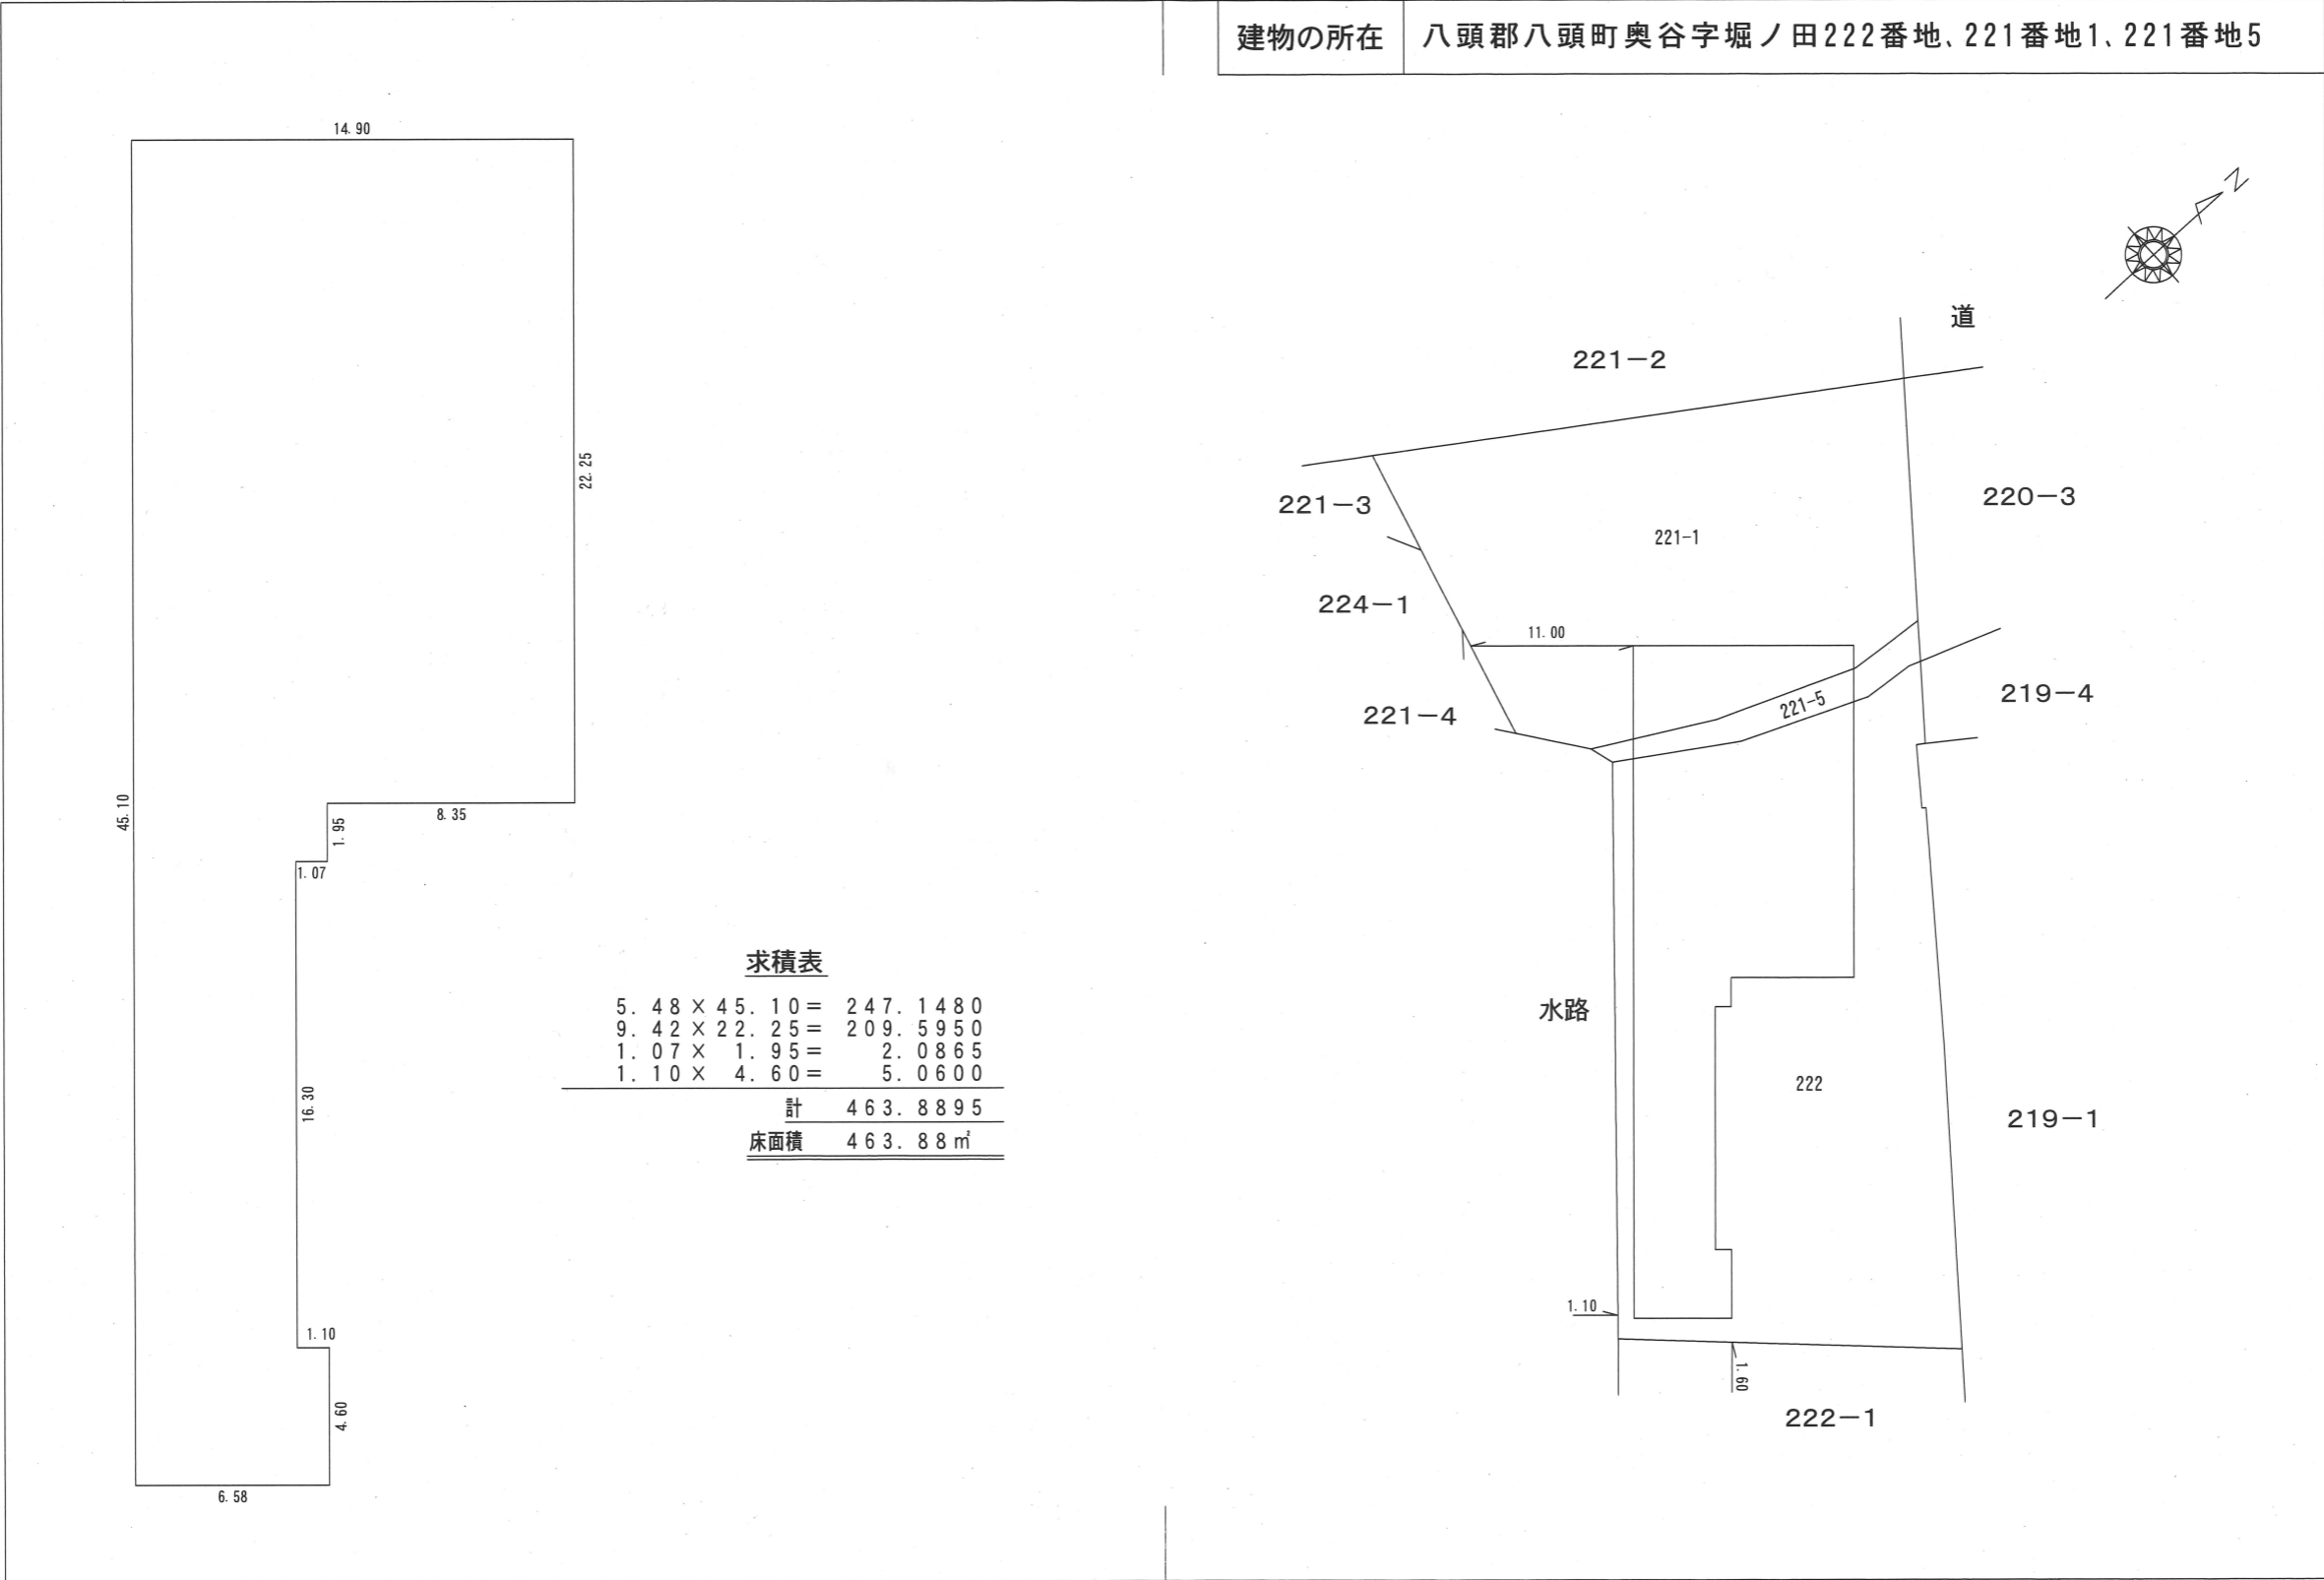

各階平面図

家屋番号	222	建物図面
建物の所在	八頭郡八頭町奥谷字堀ノ田222番地、221番地1、221番地5	

作成者	鳥取市松並町二丁目526番地11 土地家屋調査士 中嶋 司 耕 (令和5年2月21日作成)	縮尺	1 / 250	申請人		縮尺	1 / 500
-----	---	----	---------	-----	--	----	---------